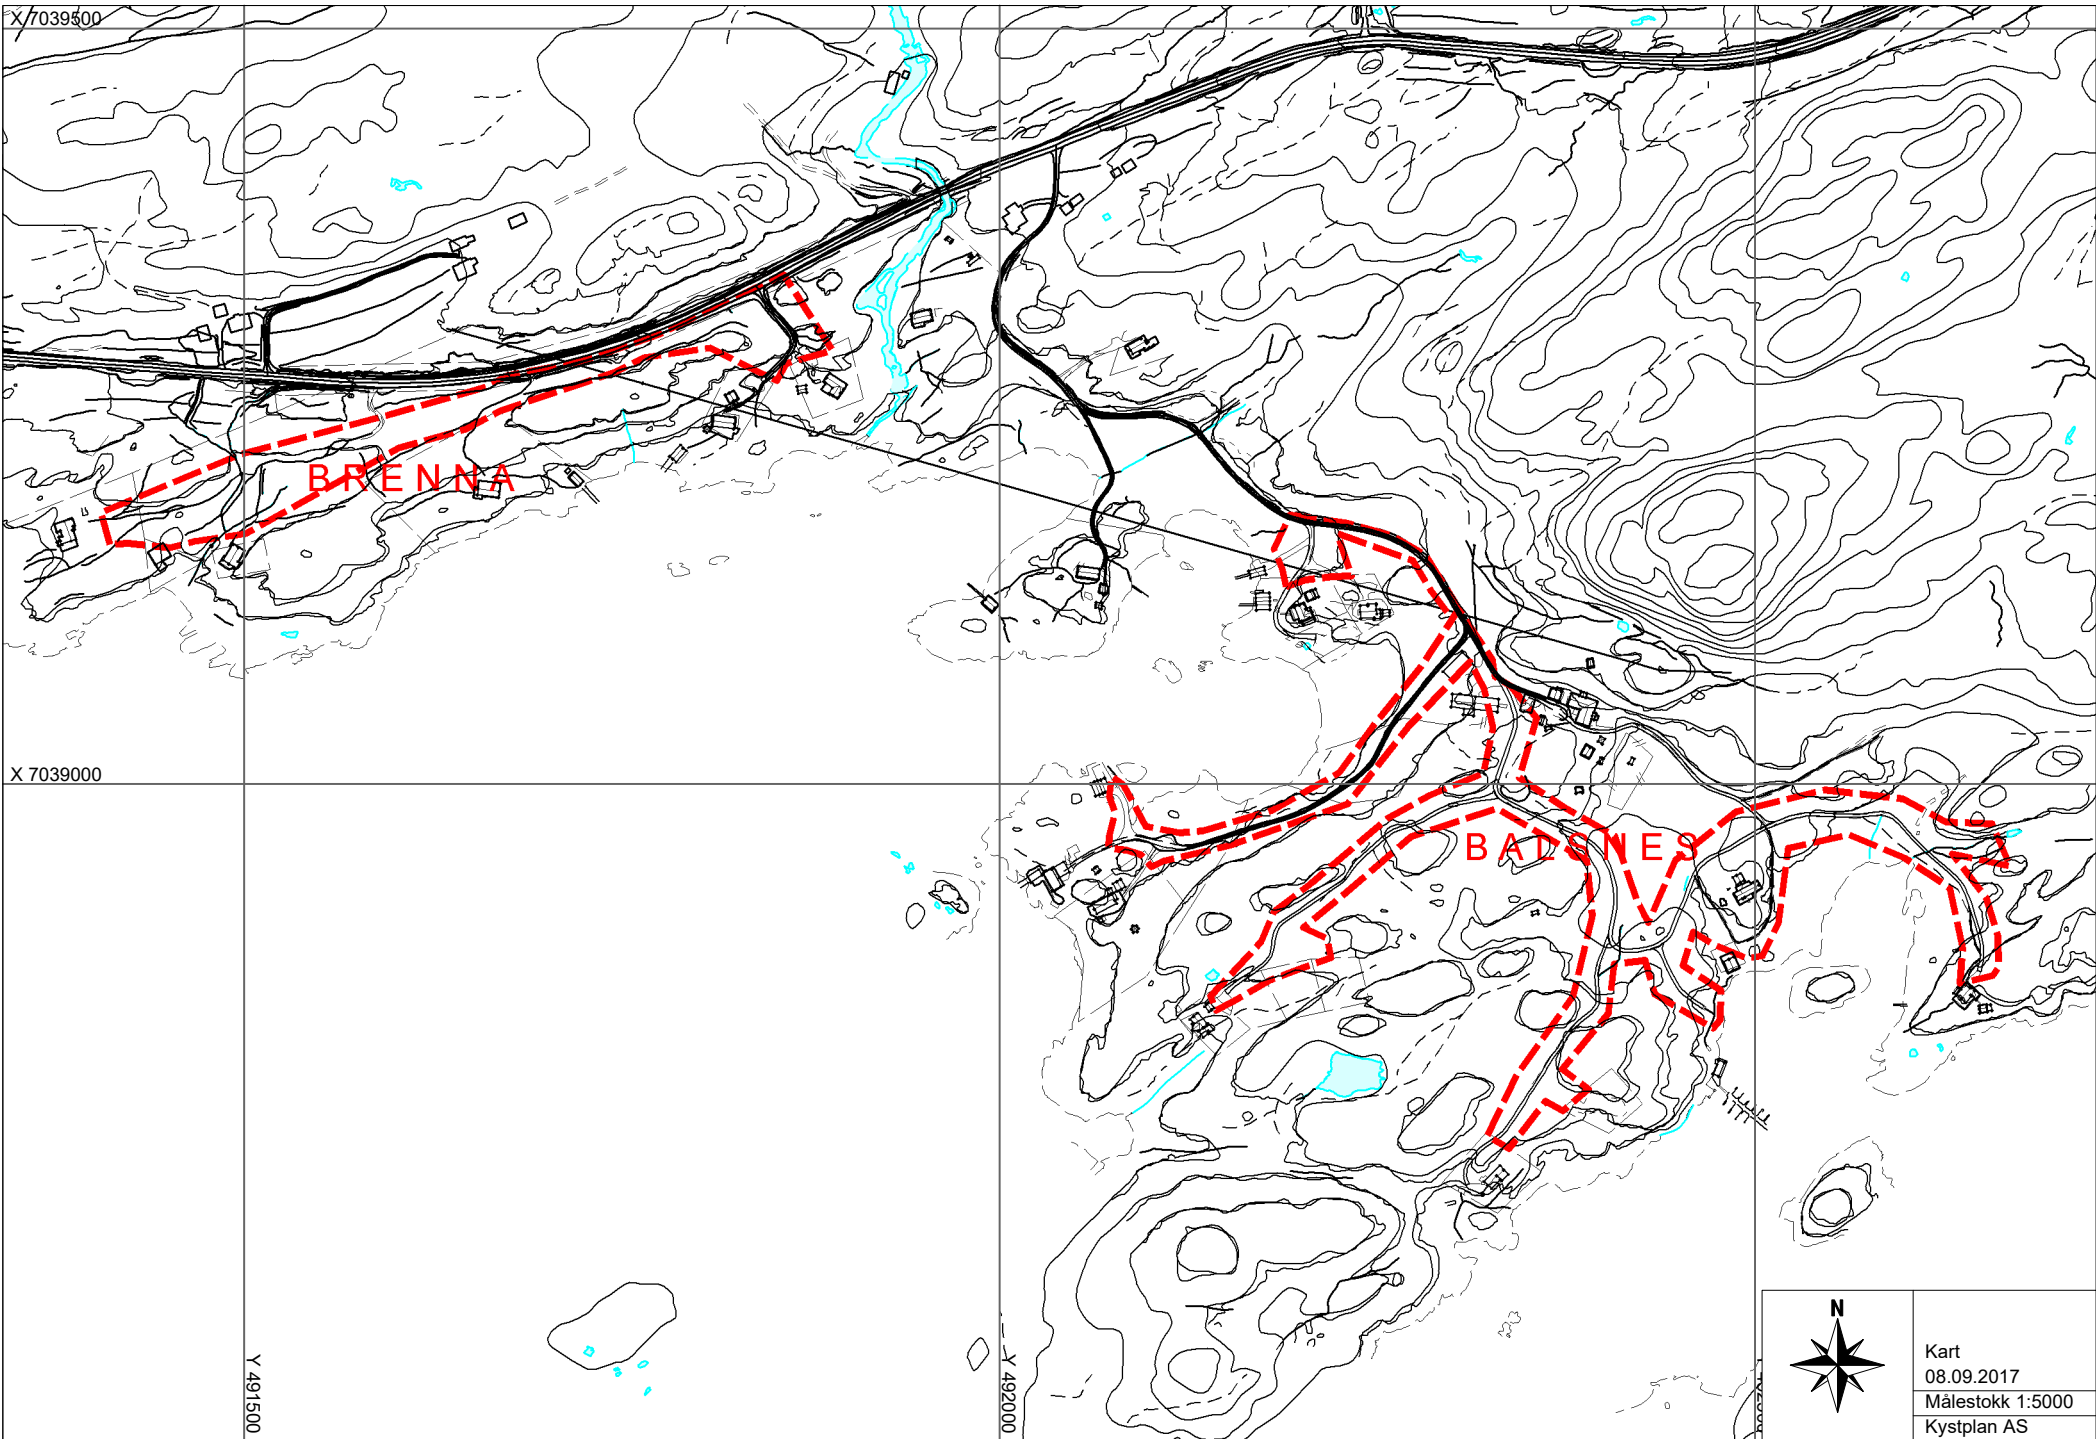

X/7039500

X 7039000

Y 491500

Y 492000

Kart
08.09.2017
Målestokk 1:5000
Kystplan AS